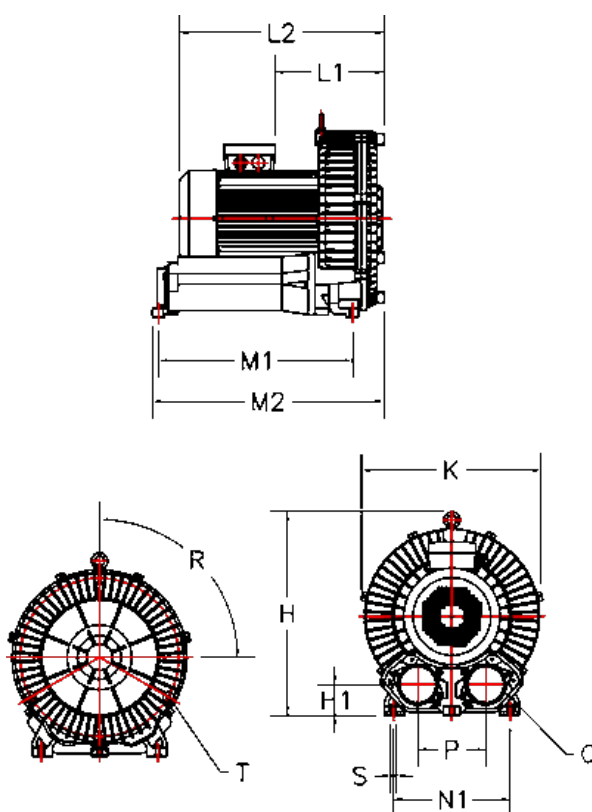

Varenummer: 276104291751
 Beskrivelse: KLEEblower KB429L 1,75/1,9 kW
 3x230/400V 50/60Hz Enkeltkammer

Mål

H = 338.5	N1 = 260
H1 = 47	P = 120
K = 332	Q = 2-PF 2" (NPT 2")
L1 = 167	R (grader) = 3x120
L2 = 361	S = 4 x Ø14
M1 = 115	Støjniveau dB 50/60Hz = 70/73
M2 = 321.5	T = 3 - M8X1,25 - 15 dyb
N = 298	